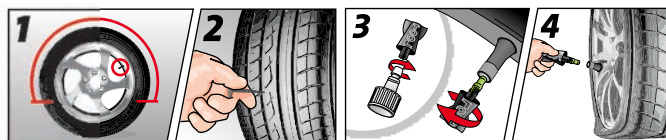

SLIME SEALANT

ΕΠΙΣΚΕΥΗ ΕΛΑΣΤΙΚΩΝ

- Το Slime είναι το ασφαλέστερο και το πιο αποτελεσματικό σύστημα επισκευής τροχών.
- Καλύπτει τα τρυπήματα μέχρι 6mm χρησιμοποιώντας πατενταρισμένη τεχνολογία **Fibro-Seal™**.
- Το προϊόν δεν είναι εύφλεκτο, δεν είναι τοξικό.
- Είναι κατάλληλο για ακραίες θερμοκρασίες απο -37°C έως 82°C.
- Έχει αντοχή στην οξείδωση και την διάβρωση.
- Είναι συμβατό με αισθητήρες πίεσης ελαστικών.
- Εύκολος καθαρισμός, μπορεί να ξεπλυθεί με νερό.
- Το Slime σφαγιστικό συνιστάται από πολλές οδικές βοήθειες σε Ευρώπη και ΗΠΑ και από πολλούς κατασκευαστές εξοπλισμού αυτοκινήτων.

ΠΩΣ ΝΑ ΧΡΗΣΙΜΟΠΟΙΕΙΤΑΙ ΤΟ SLIME Σε όλα τα είδη των ελαστικών.

1. Περιστρέψτε το ελαστικό έτσι ώστε η βαλβίδα να βρίσκεται στο επάνω μισό του ελαστικού.

2. Αφαιρέστε τα ξένα σώματα (Αν είναι δυνατόν)

3. Ξεβιδώστε την βαλβίδα με την βοήθεια του κλειδιού.

4. Αφήστε το ελαστικό να ξεφουσκώσει εντελώς.

5. Συνδέστε τον εύκαμπτο σωλήνα και γεμίστε με την κατάλληλη ποσότητα Slime.

6. Τοποθετήστε την (βελόνα) βαλβίδα.

7. Φουσκώστε το ελαστικό.

8. Οδηγήστε. Σταματήστε. Ελέγξτε. Συμπληρώστε την σωστή πίεση.