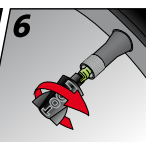

## ΠΩΣ ΝΑ ΧΡΗΣΙΜΟΠΟΙΕΙΤΑΙ ΤΟ SLIME Σε όλα τα είδη των ελαστικών.

1. Περιστρέψτε το ελαστικό έτσι ώστε η βαλβίδα να βρίσκεται στο επάνω μισό του ελαστικού.

2. Αφαιρέστε τα ξένα σώματα (Αν είναι δυνατόν)

3. Ξεβιδώστε την βαλβίδα με την βοήθεια του κλειδιού.

4. Αφήστε το ελαστικό να ξεφουσκώσει εντελώς.

5. Συνδέστε τον εύκαμπτο σωλήνα και γεμίστε με την κατάλληλη ποσότητα Slime.

6. Τοποθετήστε την (βελόνα) βαλβίδα.

7. Φουσκώστε το ελαστικό.

8. Οδηγήστε. Σταματήστε. Ελέγξτε. Συμπληρώστε την σωστή πίεση.